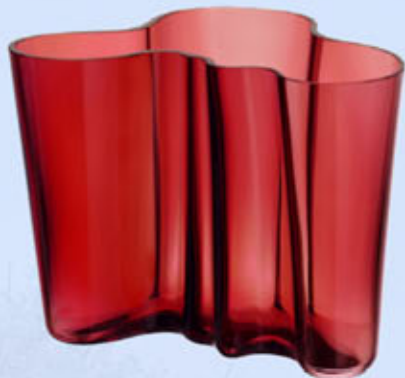

Alvar Aalto – ny färg

För att fira 80-årsjubileet för en äkta designikon lanserar Iittala en ny grå färg inom Alvar Aaltokollektionen. Den elegant rökiga nyansen fulländar Iittalas färgpalett för hösten och skapar en smakfull estetik i varje hem..

vacker nyhet

Alvar Aalto vas Tranbär 160 mm
1014338/1784:-