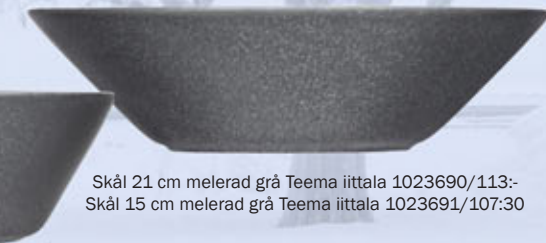

Skål 21 cm melerad grå Teema iittala 1023690/113:-
Skål 15 cm melerad grå Teema iittala 1023691/107:30