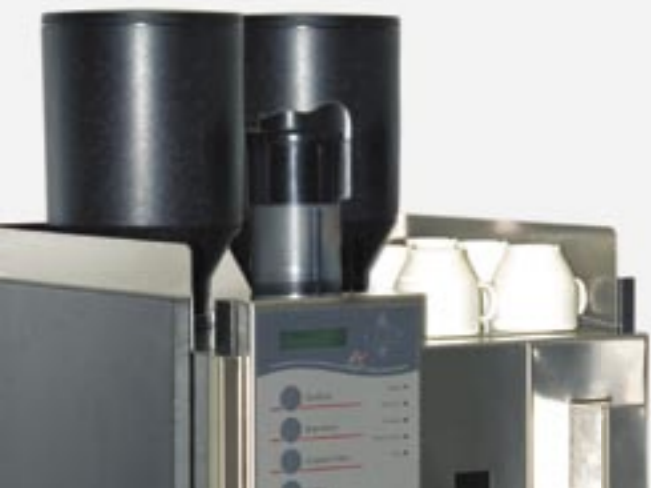

# SCS series

SCS-serien är en extremt högteknologisk bean-to-cup espresso maskin av högsta kvalitet. Oavsett om det är en enkel espresso, en perfekt cappuccino eller en slät kopp kaffe som serveras, så är kvalitén och smaken så nära en italiensk espressobar man kan komma. Med ett brett sortiment av tillbehör, kan maskinen anpassas efter användarens önskemål och behov.

För en optimal funktion, finns modellerna med dubbla kvarnar som tillval. SCS Single serverar exempelvis cappuccino och caffè latte från ett utlopp medans SCS Gemini modellen serverar upp till fyra koppar samtidigt från dubbla utlopp.

Dubbla kvarnar som tillval

Höj- och sänkbart utlopp för att kunna servera espresso utan stänk och caffè latte i långa glas.

Maskinen finns med röd eller grå sidpanel.

SCS serien ger den riktiga smaken bara färskmalda bönor ger.